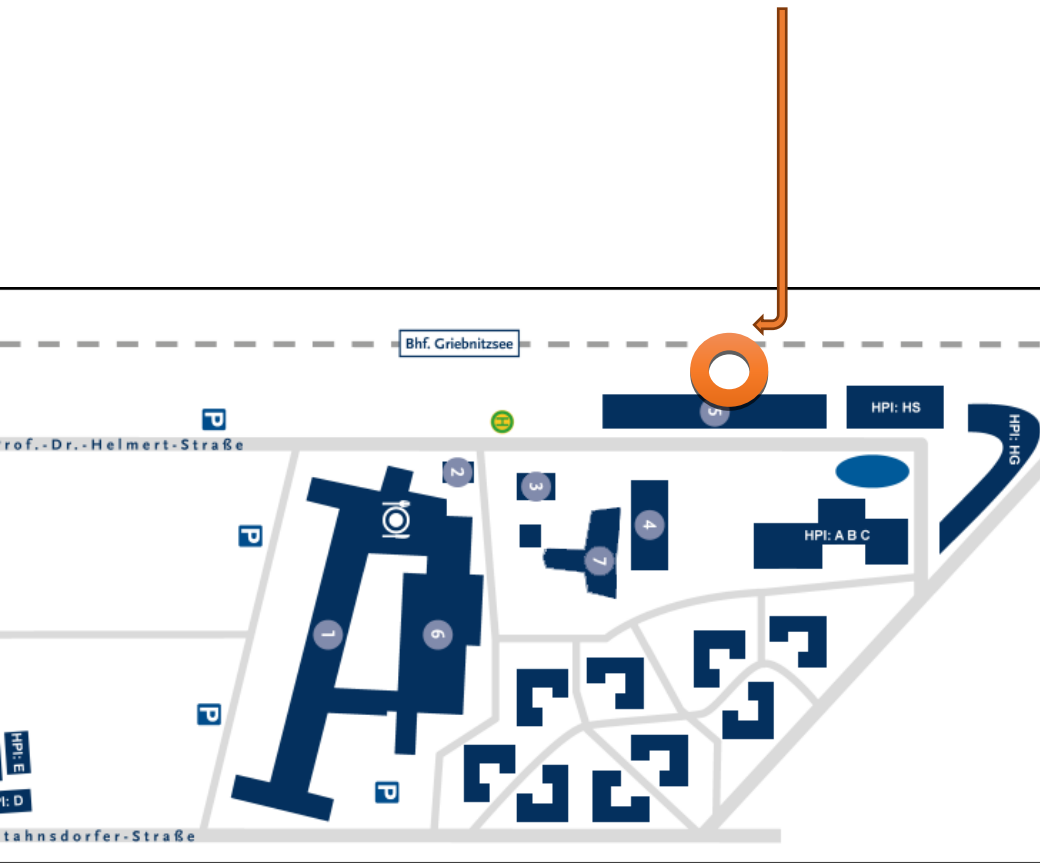

Tagungsort: Universität Potsdam, Juristische Fakultät, Campus Griebnitzsee,
August-Bebel-Straße 89, 14482 Potsdam; Haus 6, Hörsaal 03

Anfahrtmöglichkeiten zum Campus Griebnitzsee:

von Berlin mit der Regionalbahn / S-Bahn:

mit dem Auto:

- von Norden kommend über die A 100, A 115 bis Potsdam/Babelsberg auf die Nuthestraße
- von Süden kommend über den Berliner Ring A 10, Autobahndreieck Nuthetal, dann auf die A 115

Lageplan:

Campus 3, Haus 6, H03